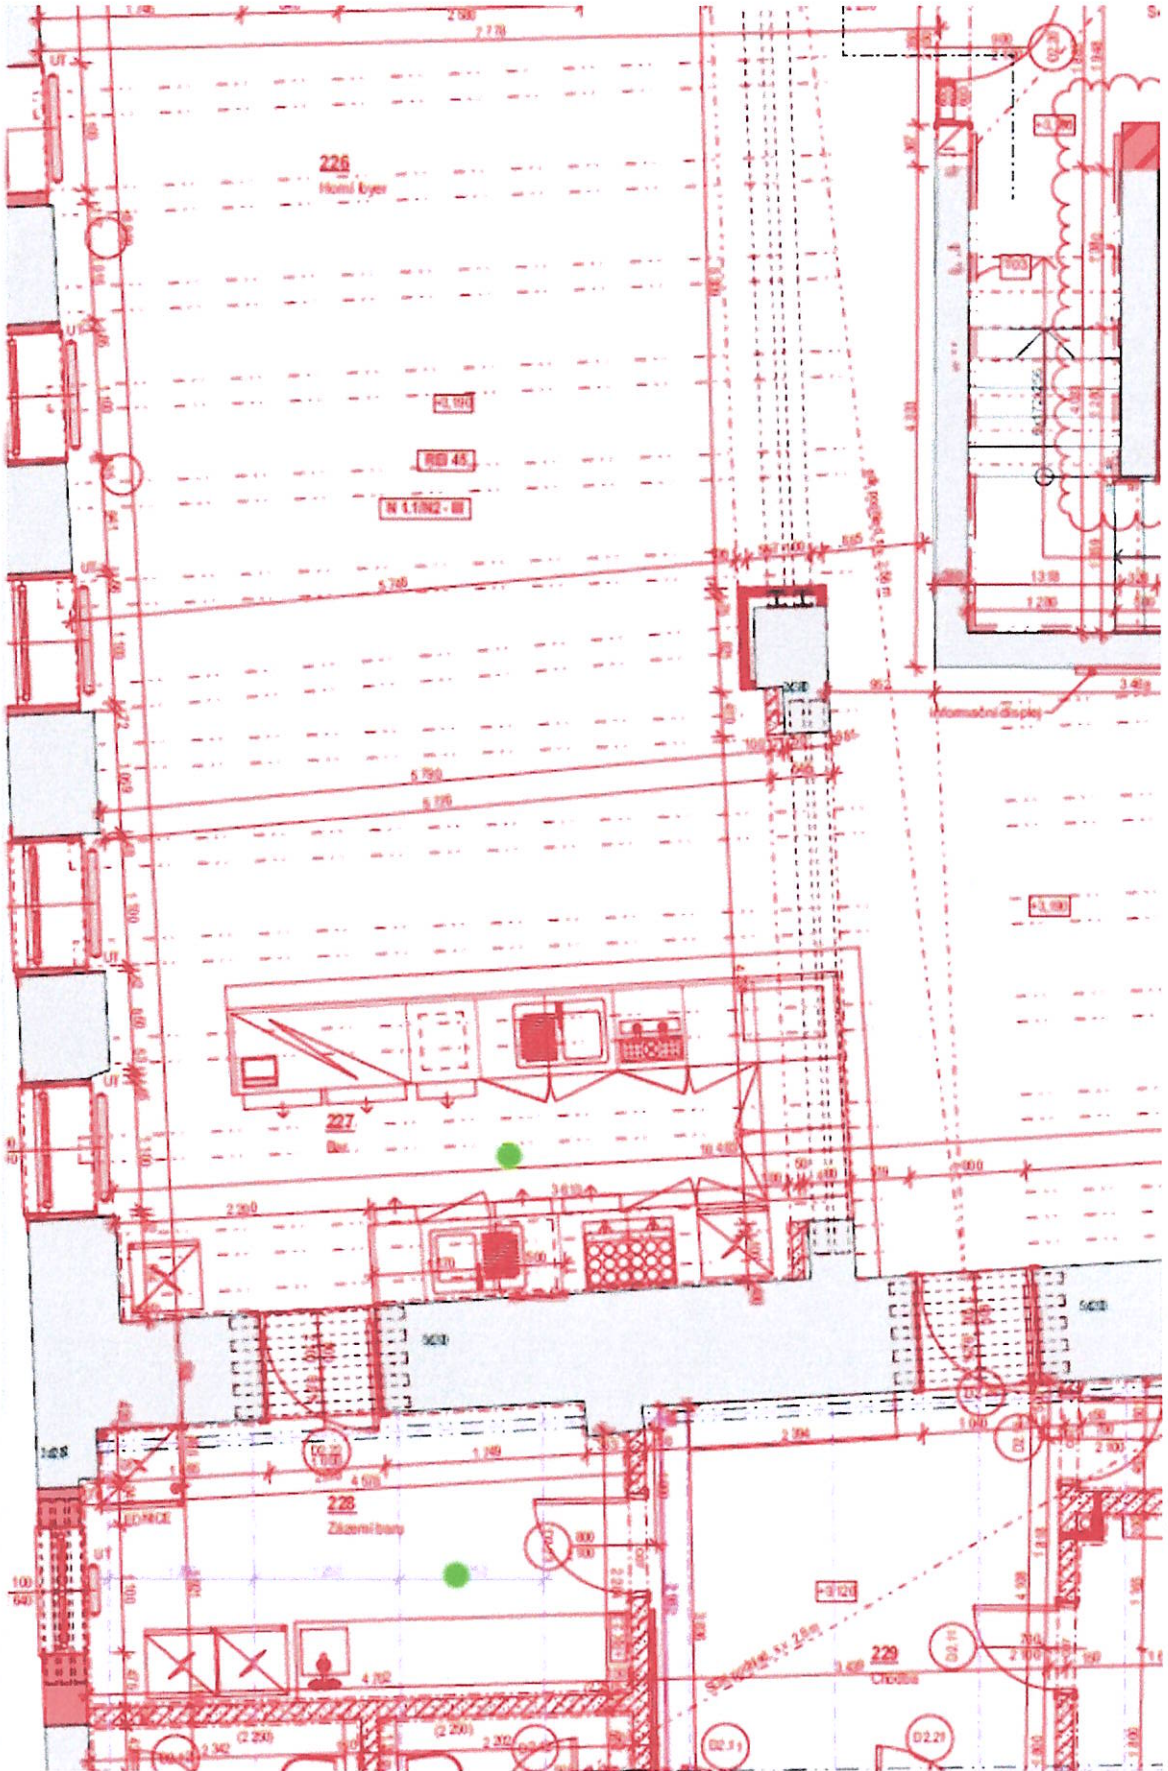

ПЛАНЪТЪТ НА ДИВАДЕЛНИ КИНОТЕАТЪР

PLAN WEK E.2 - BXL 2np - hlavní foyer

PLÁNEK E.3 - BAK 2np - porizční

PLANER E.4 - BAVE 3 v.p. - malý št'!