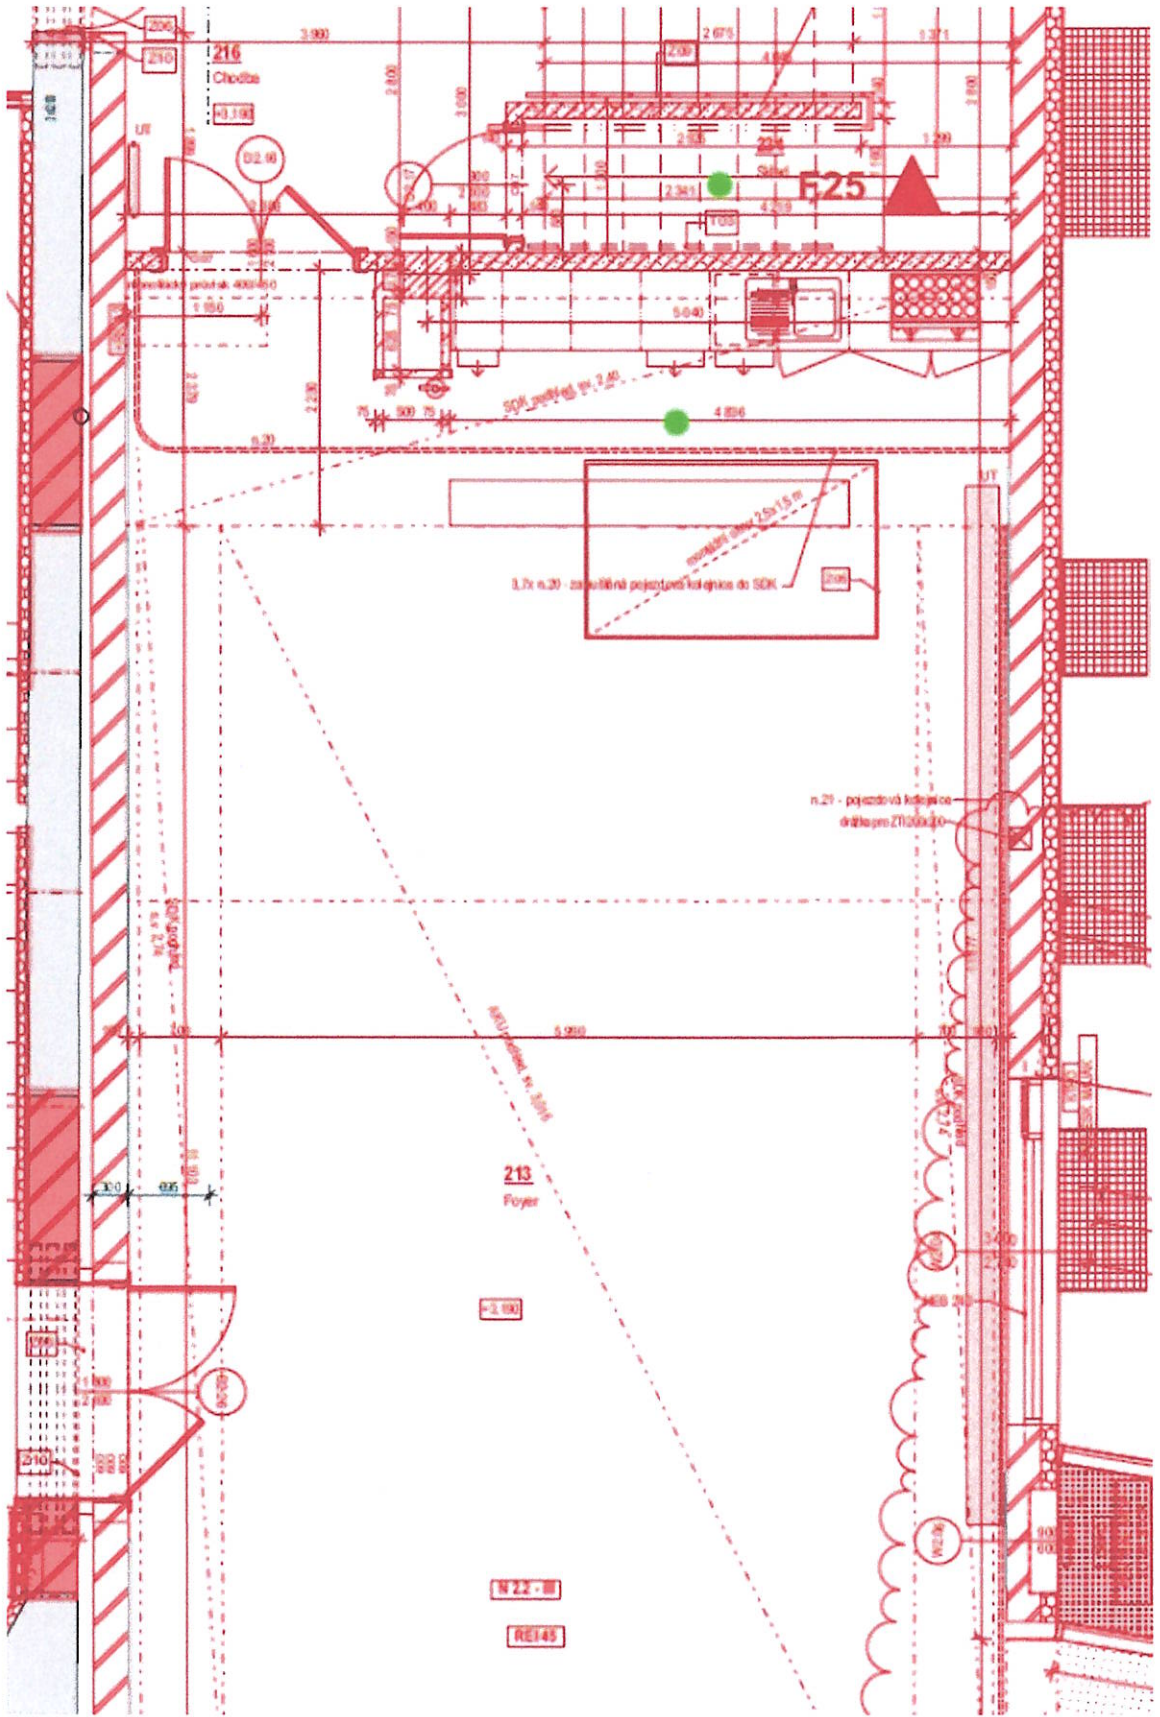

ПЛАНЪТЪТ НА ДИВАДЕЛНИ КИНОТЕАТЪР

PLAN WEK E.2 - BXL 2np - hlavní foyer

PLÁNEK E.3 - BAK 2np - porizční

PLANER E.4 - BAVE 3 v.p. - malý št'!