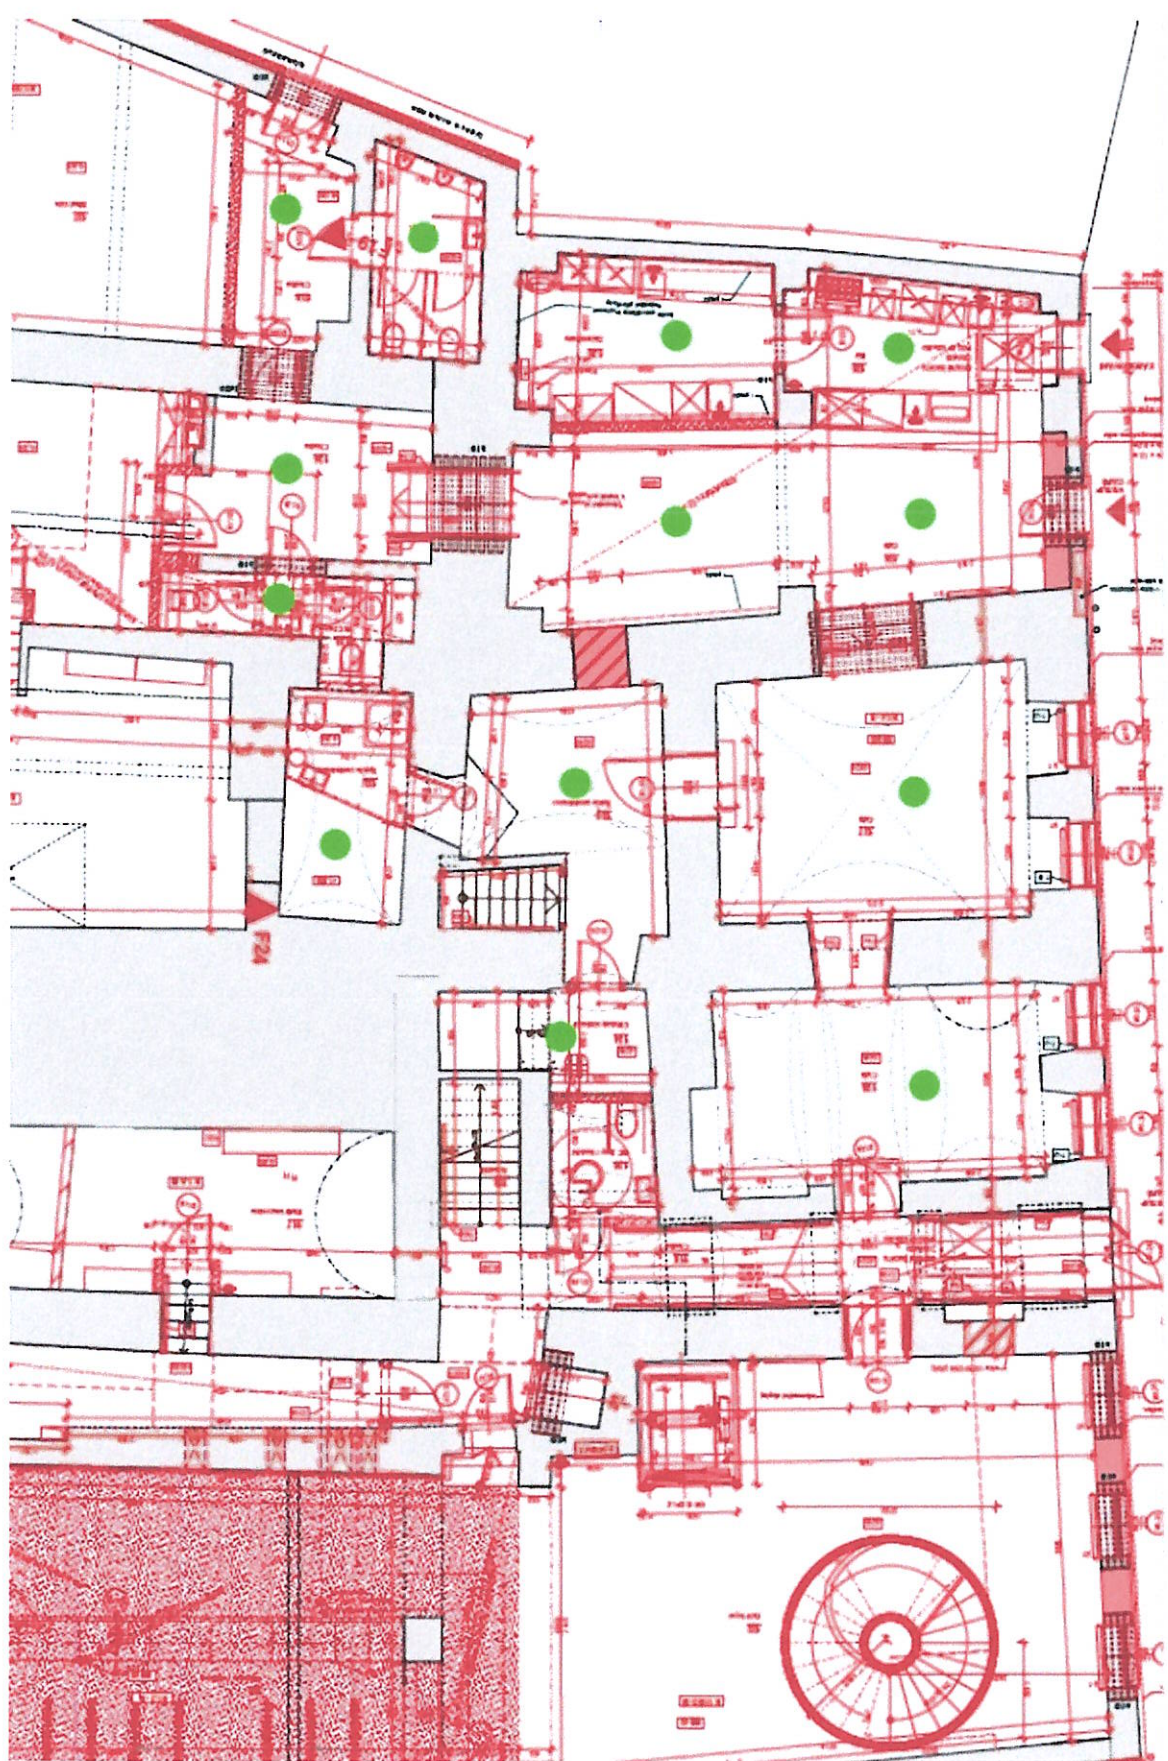

ПЛАНЪТЪТ НА ДИВАДЕЛНИ КИНОТЕАТЪР

PLAN WEK E.2 - BXL 2np - hlavní foyer

PLÁNEK E.3 - BAK 2np - porizční

PLANER E.4 - BAVE 3 v.p. - malý št'!